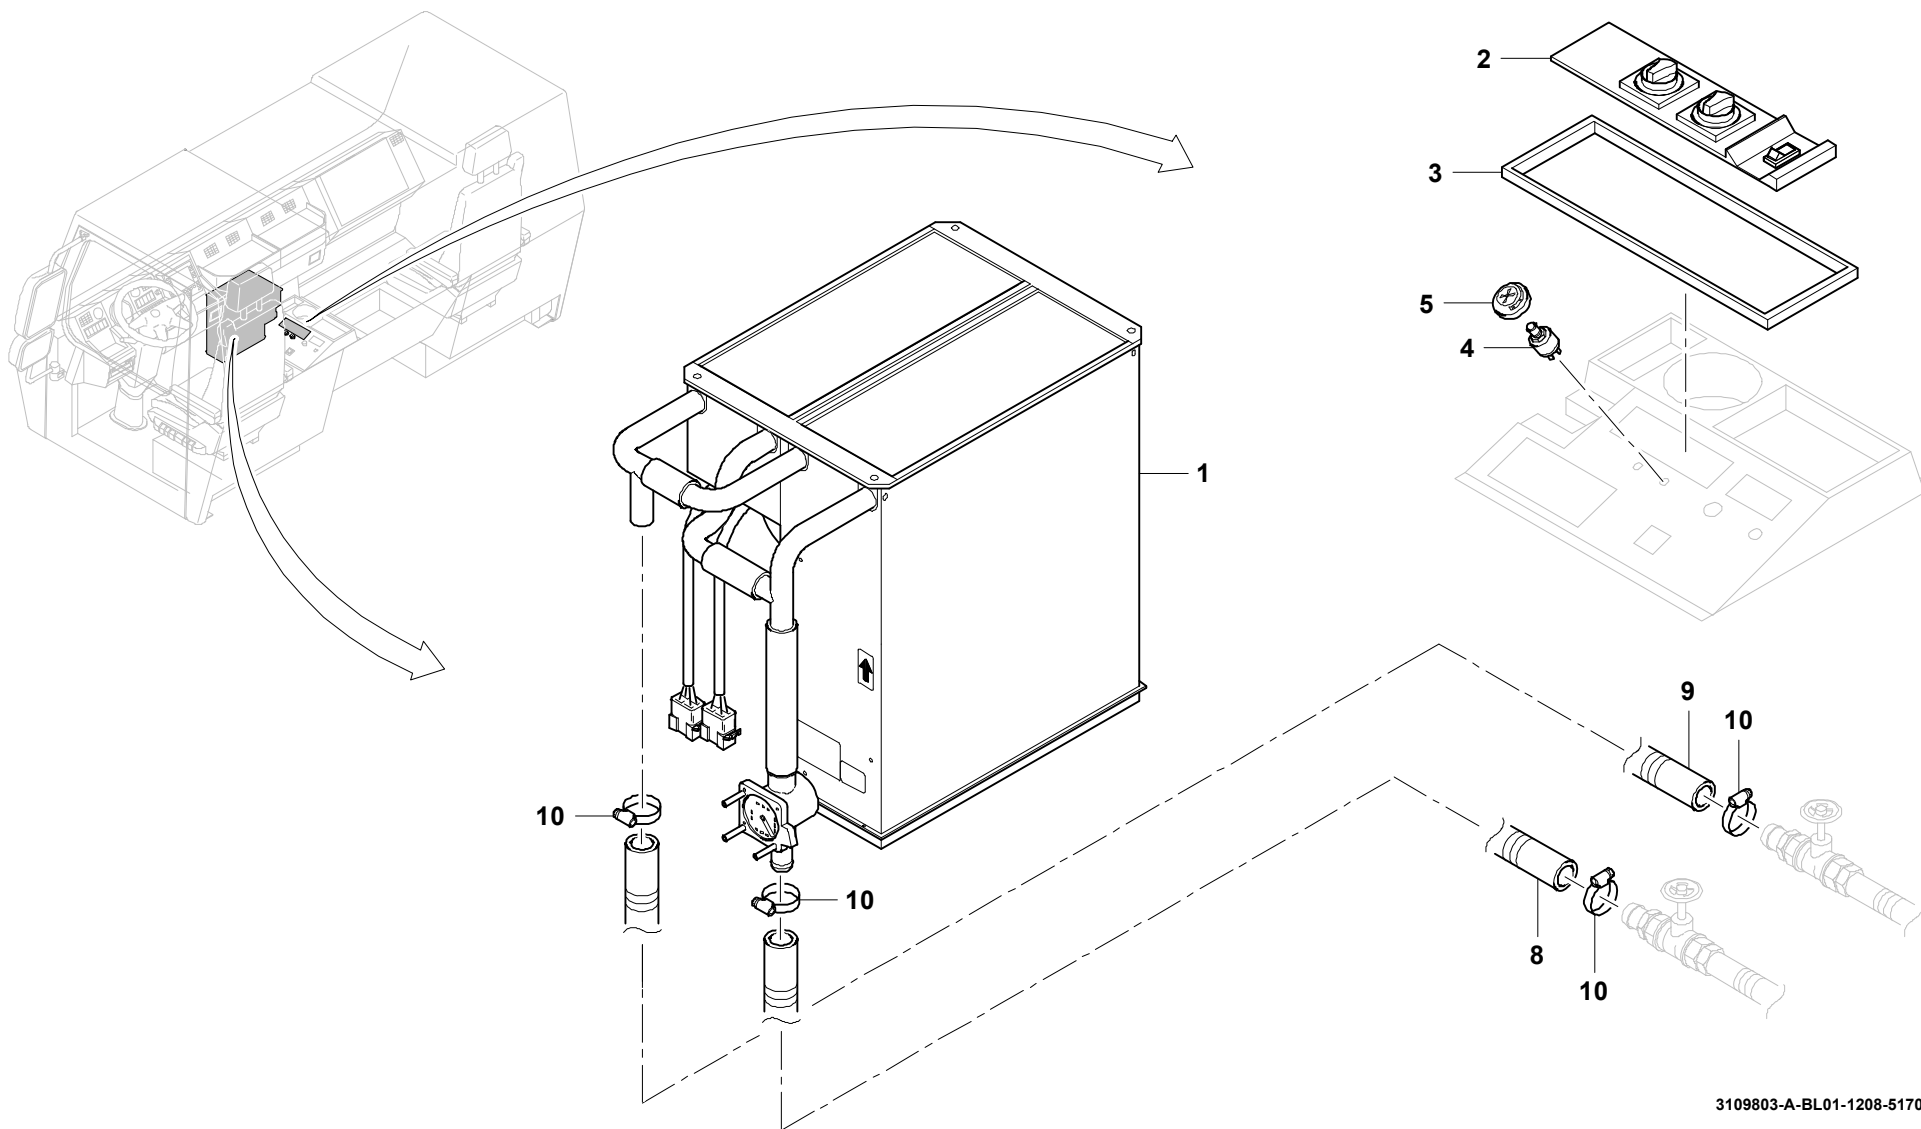

GROVE

HEIZUNG FAHRERHAUS
HEATING DRIVER'S CAB

BILDTAFEL
PICTORIAL DISPLAY

GMK 5220
BE 550
G 291

12.08

3109803-ETL A

1/1

3109803-A-BL01-1208-5170